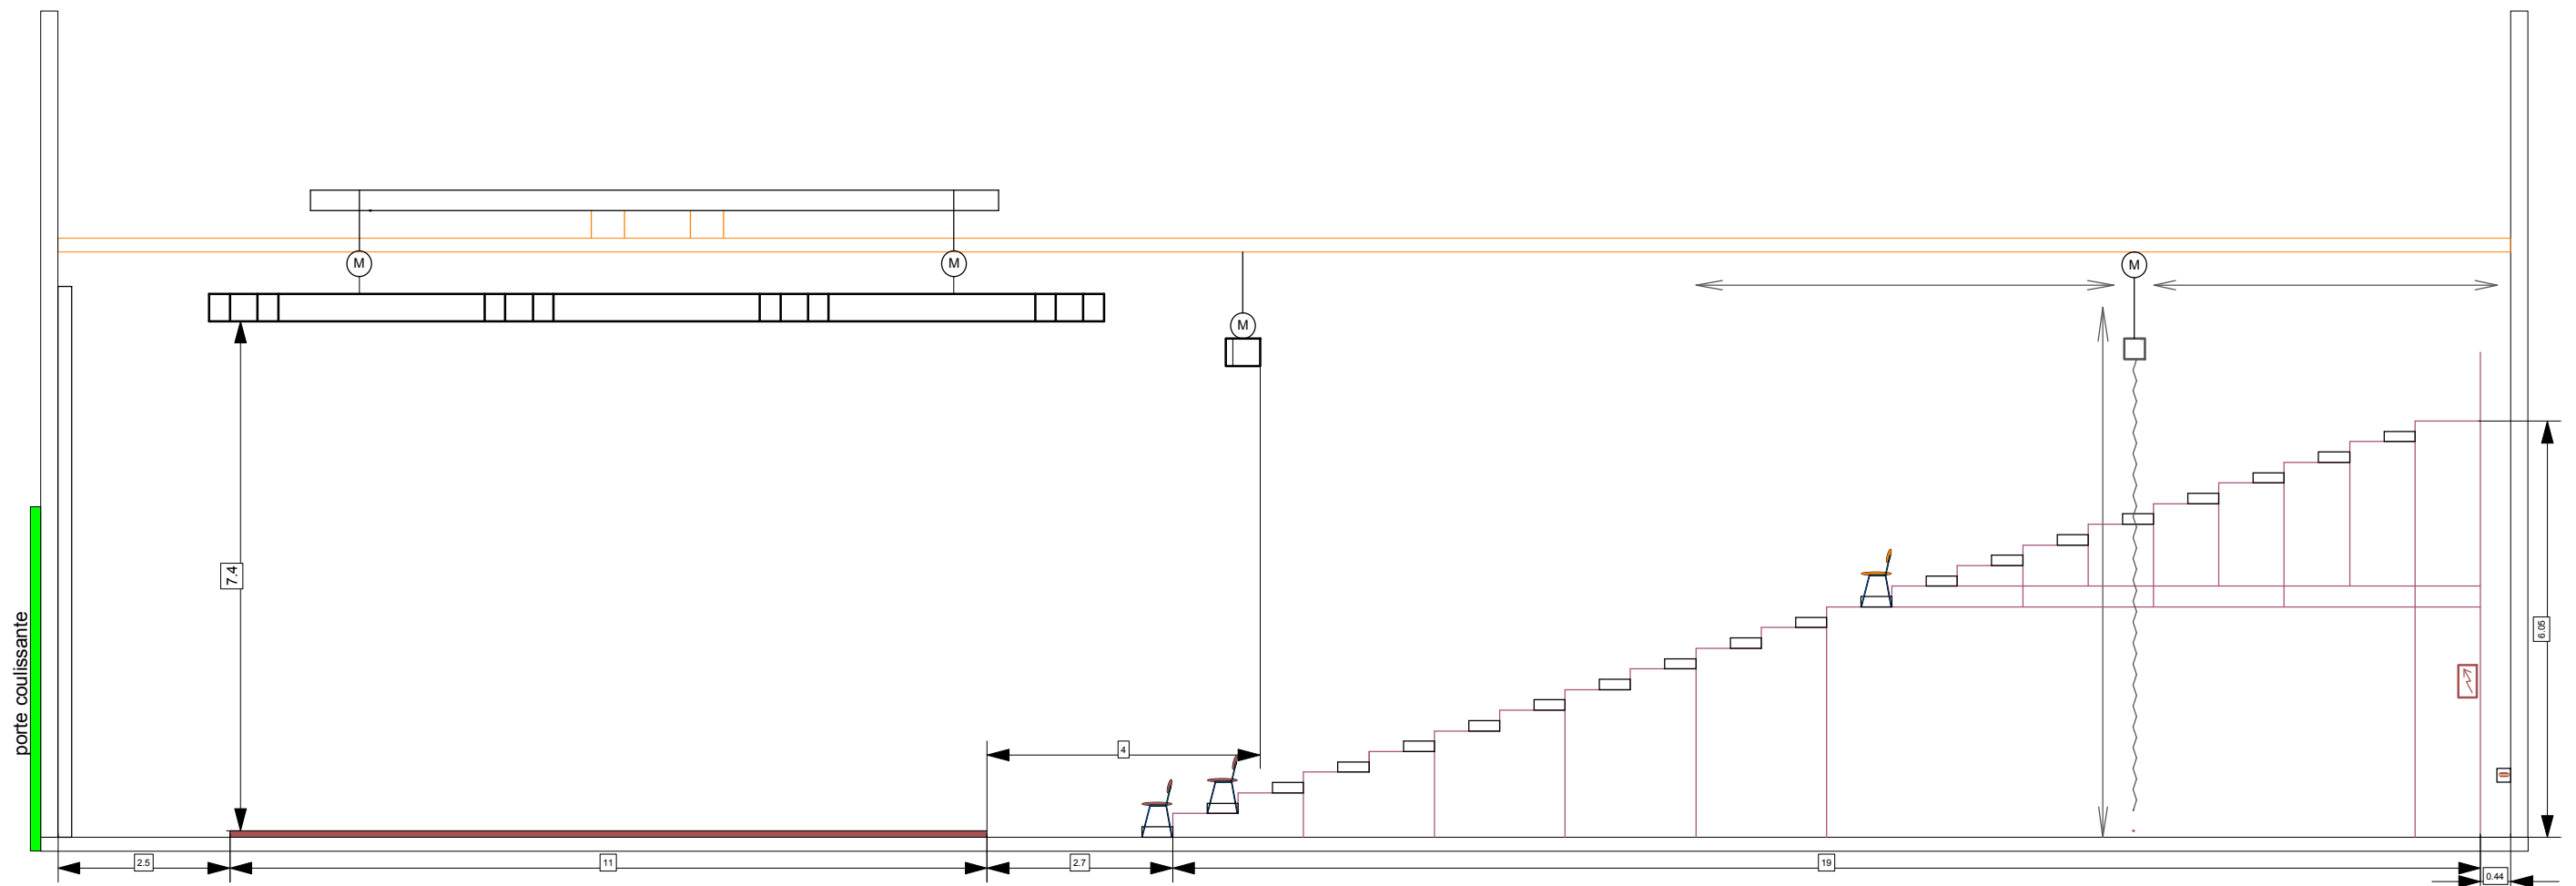

Théâtre Les Halles
Salle de Spectacle

Plan de Coupe

TLH
Ancien Sierre 13
3960 Sierre
+41 27 452 02 94
nicolas.bourban(at)sierre.ch

Echelle : 1/100
Format : A3
Date : sept 2015
Version : 1.0

	Tableau EI. CE 63/32/16		Quadrilite 40
	Prises J75A		Quadrilite Deco 30
	Moteur		Rideau